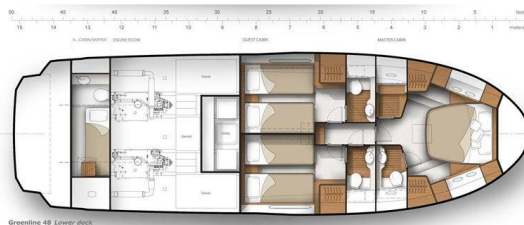

## YACHT SPECIFICATIONS

Marína <b>Marina di Rodi Garganico, Itálie</b>	Jachta ID <b>7953</b>	Značky <b>Greenline</b>
Název jachty <b>Rosa Dei Venti</b>	Rok výroby <b>2024</b>	Délka <b>49 ft</b>
Kabiny <b>3</b>	Lůžka <b>6</b>	
WC <b>2</b>	Motor <b>2 x 370 HP</b>	Palivová nádrž <b>1500 l</b>