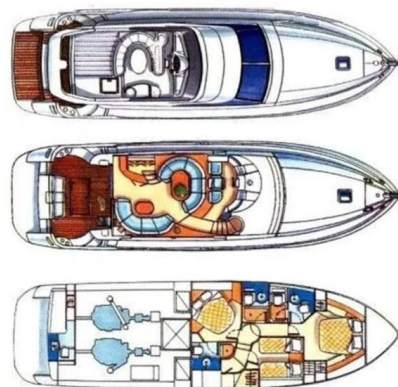

# AZIMUT 58

Limaya (2003)

**Motorová jachta Azimut 58 Limaya**, rok spuštění na vodu **2003** kotví v marině **Mykonos, Kyklády (Řecko), Řecko**. Počet kajut: **3 + 1**, může ubytovat celkem: **6 + 2** a má toalet: **3 + 1**. Povlečení a kuchyňské vybavení jsou zahrnuty v ceně.

## YACHT SPECIFICATIONS

Marína <b>Mykonos, Řecko</b>	Jachta ID <b>7947</b>	Značky <b>Azimut / Benetti Yachts</b>
Název jachty <b>Limaya</b>	Rok výroby <b>2003</b>	Délka <b>59 ft</b>
Kabiny <b>3 + 1</b>	Lůžka <b>6 + 2</b>	Maximální počet osob <b>12</b>
WC <b>3 + 1</b>	Motor <b>2 x 2000 HP</b>	Palivová nádrž <b>01</b>