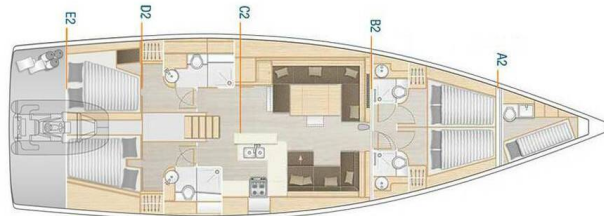

HANSE 588

Stardust I (2018)

Plachetnice Hanse 588 Stardust I, rok spuštění na vodu 2018
kotví v marině Rogoznica – Marina Frapa, Šibenický region
(Chorvatsko), Chorvatsko. Počet kajut: 4 + 1, může ubytovat
celkem: 8 + 2 + 2 a má toalet: 4. Povlečení a kuchyňské
vybavení jsou zahrnuty v ceně.