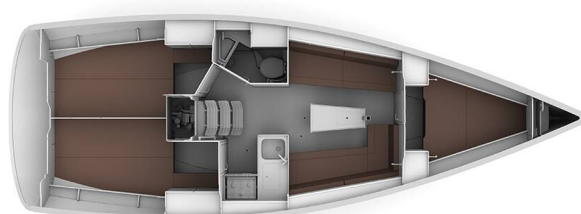

BAVARIA CRUISER 34

Vita (2017)

Plachetnice Bavaria Cruiser 34 Vita, rok spuštění na vodu 2017 kotví v marině Sukosan, D-Marin Dalmacija Marina, Zadarský region (Chorvatsko), Chorvatsko. Počet kajut: 3, může ubytovat celkem: 6 + 1 a má toalet: 1. Povlečení a kuchyňské vybavení jsou zahrnuté v ceně.

YACHT SPECIFICATIONS

Marina	Jachta ID	Značky
Sukosan, D-Marin Dalmacija Marina, Chorvatsko	792	Bavaria
Název jachty	Rok výroby	Délka
Vita	2017	33 ft
Kabiny	Lůžka	
3	6 + 1	
WC	Motor	Palivová nádrž
1	1 x 30 HP	150 l