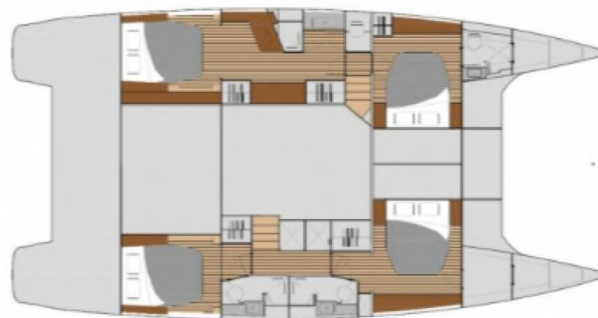

# FOUNTAINÉ PAJOT SABA 50

Franco Nero (2018)

Katamarán Fountaine Pajot Saba 50 Franco Nero, rok spuštění na vodu 2018 kotví v marině Primošten - Marina Kremik, Šibenický region (Chorvatsko), Chorvatsko. Počet kajut: 4 + 2, může ubytovat celkem: 8 + 2 + 2 a má toalet: 4 + 1. Povlečení a kuchyňské vybavení jsou zahrnuty v ceně.