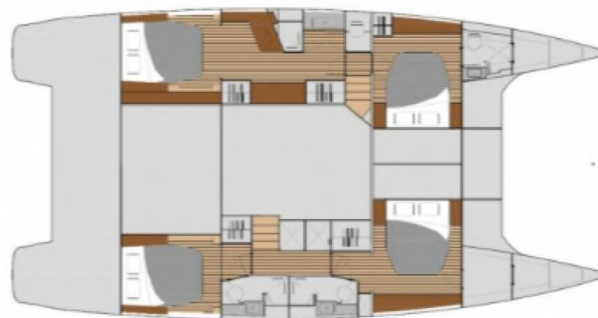

FOUNTAINÉ PAJOT SABA 50

Franco Nero (2018)

Katamarán Fountaine Pajot Saba 50 Franco Nero, rok spuštění na vodu 2018 kotví v marině Primošten - Marina Kremik, Šibenický region (Chorvatsko), Chorvatsko. Počet kajut: 4 + 2, může ubytovat celkem: 8 + 2 + 2 a má toalet: 4 + 1. Povlečení a kuchyňské vybavení jsou zahrnuty v ceně.