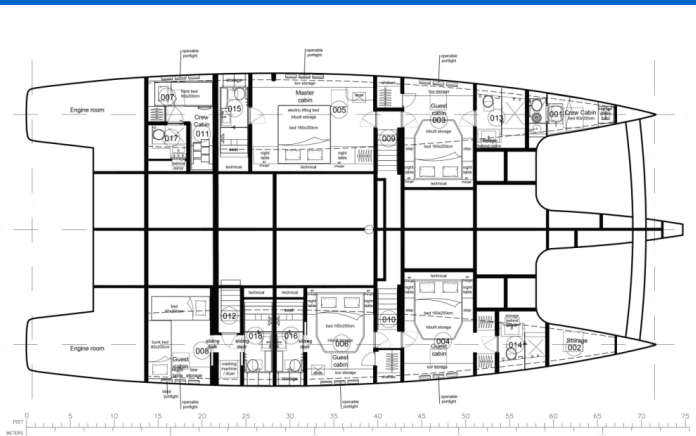

# SUNREEF 70

n + 1 (2024)

Katamarán Sunreef 70 n + 1, rok spuštění na vodu 2024 kotví v marině Split - Marina Kaštela, Splitský region (Chorvatsko), Chorvatsko. Počet kajut: 5 + 2, může ubytovat celkem: 10 + 4 a má toalet: 5. Povlečení a kuchyňské vybavení jsou zahrnuty v ceně.

## YACHT SPECIFICATIONS

Marina	Jachta ID	Značka
<b>Split - Marina Kaštela, Chorvatsko</b>	<b>7880</b>	<b>Sunreef Yachts</b>
Název jachty	Rok výroby	Délka
<b>n + 1</b>	<b>2024</b>	<b>70 ft</b>
Kabiny	Lůžka	Maximální počet osob
<b>5 + 2</b>	<b>10 + 4</b>	<b>10</b>
WC	Motor	Palivová nádrž
<b>5</b>	<b>2 x 225 HP</b>	<b>4000 l</b>