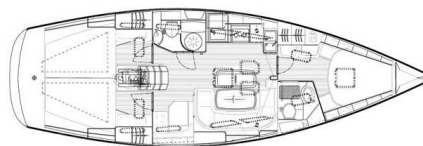

BAVARIA 40 CRUISER

Philomila (2008)

Plachetnice Bavaria 40 Cruiser Philomila, rok spuštění na vodu 2008 kotví v marině **Preveza Main Port, Jónské ostrovy (Řecko), Řecko**. Počet kajut: **3**, může ubytovat celkem: **6 + 2** a má toalet: **2**. Povlečení a kuchyňské vybavení jsou zahrnuty v ceně.