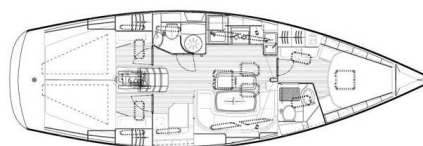

BAVARIA 40 CRUISER

Philomila (2008)

Plachetnice Bavaria 40 Cruiser Philomila, rok spuštění na vodu 2008 kotví v marině **Preveza Main Port, Jónské ostrovy (Řecko), Řecko**. Počet kajut: **3**, může ubytovat celkem: **6 + 2** a má toalet: **2**. Povlečení a kuchyňské vybavení jsou zahrnuty v ceně.