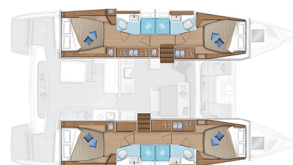

LAGOON 46

Maryna (2021)

Katamarán Lagoon 46 Maryna, rok spuštění na vodu 2021

kotví v marině **Seychelles, Eden Island Marina, Mahé**

(Seychely), Seychely . Počet kajut: **4 + 1** , může ubytovat

celkem: **8 + 1** a má toalet: **4** . Povlečení a kuchyňské vybavení jsou zahrnuty v ceně.

YACHT SPECIFICATIONS

Marína Seychelles, Eden Island Marina, Seychely	Jachta ID 7853	Značky Lagoon
Název jachty Maryna	Rok výroby 2021	Délka 46 ft
Kabiny 4 + 1	Lůžka 8 + 1	Maximální počet osob 9
WC 4	Motor 2 x 57 HP	Palivová nádrž 1040 l