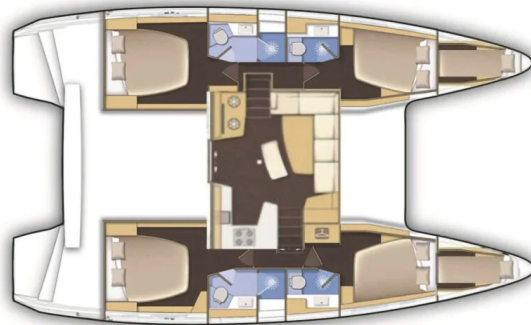

LAGOON 46

Aurora (2024)

Katamarán Lagoon 46 Aurora, rok spuštění na vodu 2024
kotví v maríně Preveza, Cleopatra Marina, Jónské ostrovy
(Řecko), Řecko. Počet kajut: 4 + 2, může ubytovat celkem: 8 +
2 + 2 a má toalet: 4 + 1. Povlečení a kuchyňské vybavení jsou
zahrnuty v ceně.