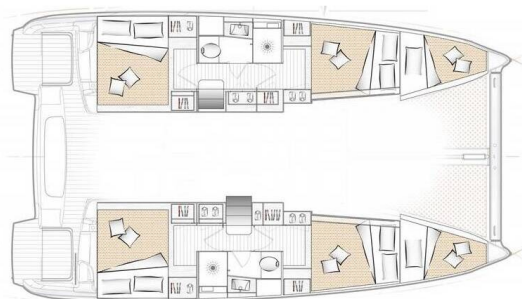

# EXCESS 11

Zefiro (2022)

Katamarán **Excess 11 Zefiro**, rok spuštění na vodu **2022** kotví v marině **Marina di Nettuno - Anzio, Lazio (Itálie), Itálie**. Počet kajut: **4 + 2**, může ubytovat celkem: **8 + 2 + 2** a má toalet: **2 + 1**. Povlečení a kuchyňské vybavení jsou zahrnuty v ceně.

## YACHT SPECIFICATIONS

Marína <b>Marina di Nettuno - Anzio, Itálie</b>	Jachta ID <b>7845</b>	Značky <b>Excess</b>
Název jachty <b>Zefiro</b>	Rok výroby <b>2022</b>	Délka <b>37 ft</b>
Kabiny <b>4 + 2</b>	Lůžka <b>8 + 2 + 2</b>	
WC <b>2 + 1</b>	Motor <b>2 x 29 HP</b>	Palivová nádrž <b>400 l</b>