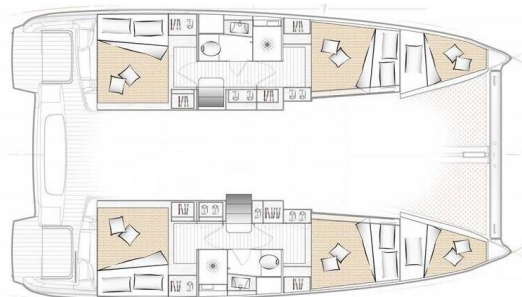

EXCESS 11

Sail Speed (2021)

Katamarán Excess 11 Sail Speed, rok spuštění na vodu **2021**
kotví v marině **Marina di Nettuno - Anzio, Lazio (Itálie), Itálie**.
Počet kajut: **4 + 2**, může ubytovat celkem: **8 + 2 + 2** a má
toalet: **2 + 1**. Povlečení a kuchyňské vybavení jsou zahrnuty v
ceně.

YACHT SPECIFICATIONS

Marina Marina di Nettuno - Anzio, Itálie	Jachta ID 7844	Značky Excess
Název jachty Sail Speed	Rok výroby 2021	Délka 37 ft
Kabiny 4 + 2	Lůžka 8 + 2 + 2	
WC 2 + 1	Motor 2 x 29 HP	Palivová nádrž 400 l