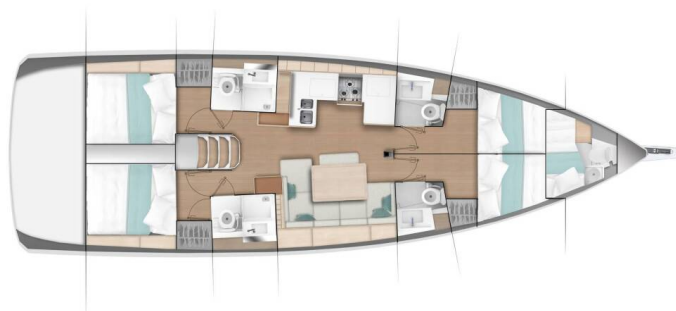

SUN ODYSSEY 490

Sventola (2021)

Plachetnice Sun Odyssey 490 Sventola, rok spuštění na vodu 2021 kotví v marině Marina di Nettuno - Anzio, Lazio (Itálie), Itálie. Počet kajut: 4 + 1, může ubytovat celkem: 8 + 1 a má toalet: 4 + 1. Povlečení a kuchyňské vybavení jsou zahrnuty v ceně.

YACHT SPECIFICATIONS

Marína Marina di Nettuno - Anzio, Itálie	Jachta ID 7834	Značky Jeanneau
Název jachty Sventola	Rok výroby 2021	Délka 47 ft
Kabiny 4 + 1	Lůžka 8 + 1	
WC 4 + 1	Motor 1 x 80 HP	Palivová nádrž 240 l