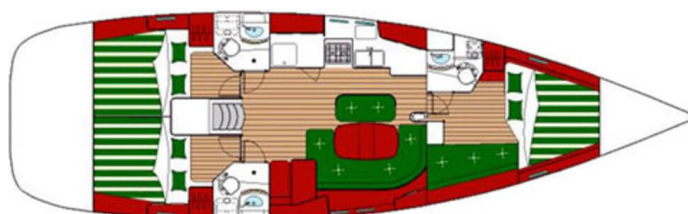

# OCEANIS CLIPPER 423

Derin (2007)

Plachetnice Oceanis Clipper 423 Derin, rok spuštění na vodu 2007 kotví v marině Fethiye, Ece Saray Marina Resort, Egejský region (Turecko), Turecko . Počet kajut: 3 , může ubytovat celkem: 6 a má toalet: 2 . Povlečení a kuchyňské vybavení jsou zahrnuty v ceně.

## YACHT SPECIFICATIONS

Marína <b>Fethiye, Ece Saray Marina Resort, Turecko</b>	Jachta ID <b>7826</b>	Značky <b>Beneteau</b>
Název jachty <b>Derin</b>	Rok výroby <b>2007</b>	Délka <b>43 ft</b>
Kabiny <b>3</b>	Lůžka <b>6</b>	
WC <b>2</b>	Motor <b>1 x 75 HP</b>	Palivová nádrž <b>136 l</b>