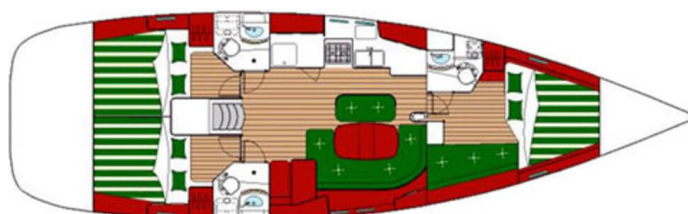

OCEANIS CLIPPER 423

Derin (2007)

Plachetnice Oceanis Clipper 423 Derin, rok spuštění na vodu 2007 kotví v marině Fethiye, Ece Saray Marina Resort, Egejský region (Turecko), Turecko . Počet kajut: 3 , může ubytovat celkem: 6 a má toalet: 2 . Povlečení a kuchyňské vybavení jsou zahrnuty v ceně.

YACHT SPECIFICATIONS

Marína Fethiye, Ece Saray Marina Resort, Turecko	Jachta ID 7826	Značky Beneteau
Název jachty Derin	Rok výroby 2007	Délka 43 ft
Kabiny 3	Lůžka 6	
WC 2	Motor 1 x 75 HP	Palivová nádrž 136 l