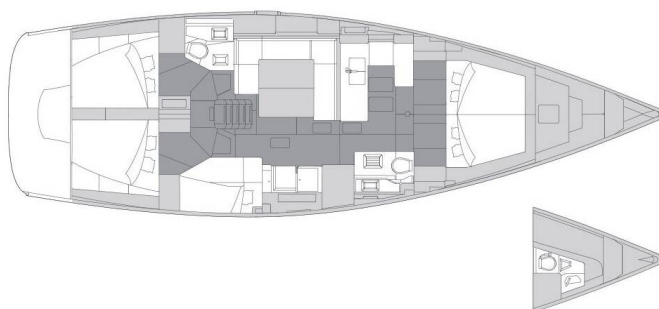

ELAN IMPRESSION 50.1

Epetion (2024)

Plachetnice Elan Impression 50.1 Epetion, rok spuštění na vodu 2024 kotví v marině Trogir, Marina Trogir (ex.SCT), Splitský region (Chorvatsko), Chorvatsko. Počet kajut: 5 + 1, může ubytovat celkem: 10 + 1 + 1 a má toalet: 2. Povlečení a kuchyňské vybavení jsou zahrnuty v ceně.

YACHT SPECIFICATIONS

Marína Trogir, Marina Trogir (ex.SCT), Chorvatsko	Jachta ID 7821	Značky Elan Marine
Název jachty Epetion	Rok výroby 2024	Délka 50 ft
Kabiny 5 + 1	Lůžka 10 + 1 + 1	
WC 2	Motor 1 x 75 HP	Palivová nádrž 295 l