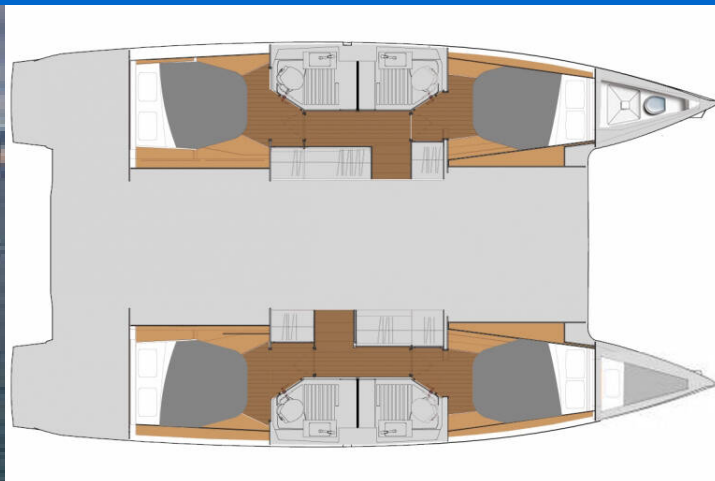

YACHT SPECIFICATIONS

Marina	Jachta ID	Značky
Sardinia, Cannigione, Itálie	7816	Fountaine Pajot
Název jachty	Rok výroby	Délka
Agitation	2024	41 ft
Kabiny	Lůžka	
4 + 1	8 + 2 + 1	
WC	Motor	Palivová nádrž
4 + 1	2 x 50 HP	470 l