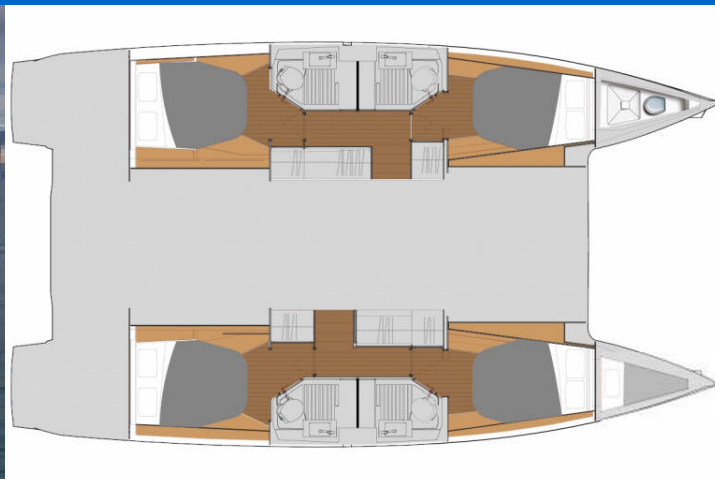

FOUNTAINE PAJOT ASTREA 42

Agitation (2024)

Katamarán Fountaine Pajot Astrea 42 Agitation, rok spuštění na vodu 2024 kotví v marině **Sardinia, Cannigione, Sardinie (Itálie), Itálie**. Počet kajut: **4 + 1**, může ubytovat celkem: **8 + 2 + 1** a má toalet: **4 + 1**. Povlečení a kuchyňské vybavení jsou zahrnuty v ceně.

YACHT SPECIFICATIONS

Marína	Jachta ID	Značky
Sardínia, Cannigione, Itálie	7816	Fountaine Pajot
Název jachty	Rok výroby	Délka
Agitation	2024	41 ft
Kabiny	Lůžka	
4 + 1	8 + 2 + 1	
WC	Motor	Palivová nádrž
4 + 1	2 x 50 HP	470 l