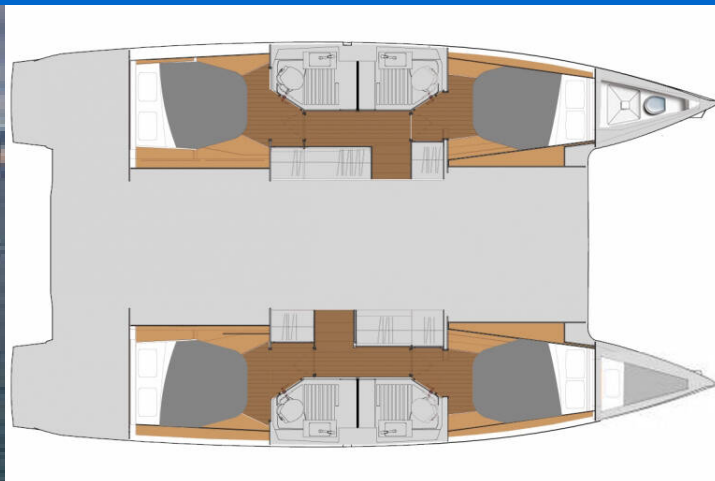

YACHT SPECIFICATIONS

Marína	Jachta ID	Značky
Sardínia, Cannigione, Itálie	7816	Fountaine Pajot
Název jachty	Rok výroby	Délka
Agitation	2024	41 ft
Kabiny	Lůžka	
4 + 1	8 + 2 + 1	
WC	Motor	Palivová nádrž
4 + 1	2 x 50 HP	470 l