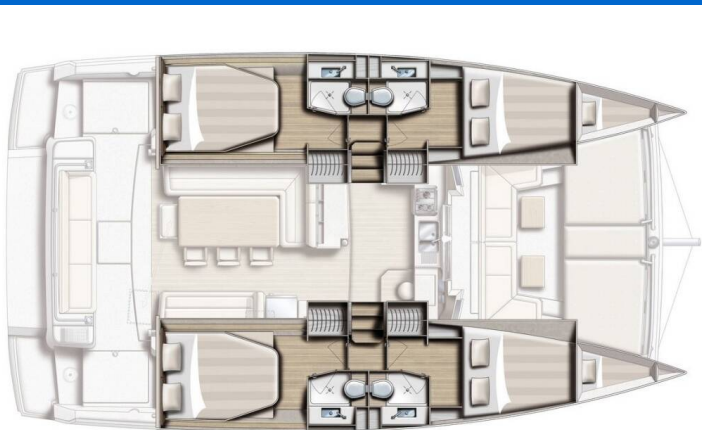

# FOUNTAINÉ PAJOT ASTREA 42

Amapola (2024)

Katamarán Fountaine Pajot Astrea 42 Amapola, rok spuštění na vodu 2024 kotví v marině **Sardinia, Cannigione, Sardinie (Itálie), Itálie**. Počet kajut: **4 + 1**, může ubytovat celkem: **8 + 2 + 1** a má toalet: **4 + 1**. Povlečení a kuchyňské vybavení jsou zahrnuty v ceně.

## YACHT SPECIFICATIONS

Marína	Jachta ID	Značky
<b>Sardinia, Cannigione, Itálie</b>	<b>7815</b>	<b>Fountaine Pajot</b>
Název jachty	Rok výroby	Délka
<b>Amapola</b>	<b>2024</b>	<b>41 ft</b>
Kabiny	Lůžka	
<b>4 + 1</b>	<b>8 + 2 + 1</b>	
WC	Motor	Palivová nádrž
<b>4 + 1</b>	<b>2 x 50 HP</b>	<b>470 l</b>