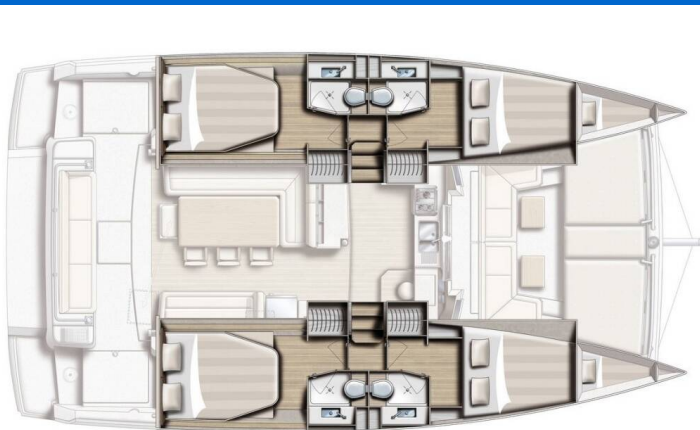

# FOUNTAINÉ PAJOT ASTREA 42

Amapola (2024)

Katamarán Fountaine Pajot Astrea 42 Amapola, rok spuštění na vodu 2024 kotví v marině **Sardinia, Cannigione, Sardinie (Itálie), Itálie**. Počet kajut: **4 + 1**, může ubytovat celkem: **8 + 2 + 1** a má toalet: **4 + 1**. Povlečení a kuchyňské vybavení jsou zahrnuty v ceně.

## YACHT SPECIFICATIONS

|                                               |                           |                                  |
|-----------------------------------------------|---------------------------|----------------------------------|
| Marina<br><b>Sardinia, Cannigione, Itálie</b> | Jachta ID<br><b>7815</b>  | Značky<br><b>Fountaine Pajot</b> |
| Název jachty<br><b>Amapola</b>                | Rok výroby<br><b>2024</b> | Délka<br><b>41 ft</b>            |
| Kabiny<br><b>4 + 1</b>                        | Lůžka<br><b>8 + 2 + 1</b> |                                  |
| WC<br><b>4 + 1</b>                            | Motor<br><b>2 x 50 HP</b> | Palivová nádrž<br><b>470 l</b>   |