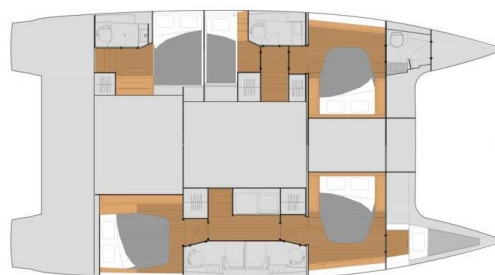

Počet kajut: 5 , může ubytovat celkem: 10 a má toalet: 5 .

Povlečení a kuchyňské vybavení jsou zahrnuty v ceně.

YACHT SPECIFICATIONS

Marína	Jachta ID	Značky
BVI, Tortola, Ritter House Marina, Britské Panenské ostrovy	7808	Fountaine Pajot
Název jachty	Rok výroby	Délka
Stargazer	2023	46 ft
Kabiny	Lůžka	Maximální počet osob
5	10	10
WC	Motor	Palivová nádrž
5	2 x 60 HP	940 l