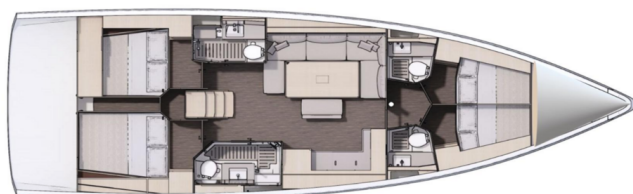

# DUFOUR 470

Constantina (2024)

Plachetnice Dufour 470 Constantina, rok spuštění na vodu 2024 kotví v marině Preveza Main Port, Jónské ostrovy (Řecko), Řecko. Počet kajut: 4 + 1, může ubytovat celkem: 8 + 2 + 1 a má toalet: 4 + 1. Povlečení a kuchyňské vybavení jsou zahrnuty v ceně.