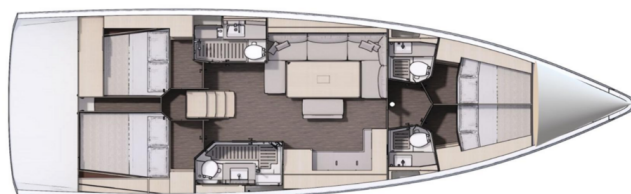

# DUFOUR 470

Constantina (2024)

Plachetnice Dufour 470 Constantina, rok spuštění na vodu 2024 kotví v marině Preveza Main Port, Jónské ostrovy (Řecko), Řecko. Počet kajut: 4 + 1, může ubytovat celkem: 8 + 2 + 1 a má toalet: 4 + 1. Povlečení a kuchyňské vybavení jsou zahrnuty v ceně.