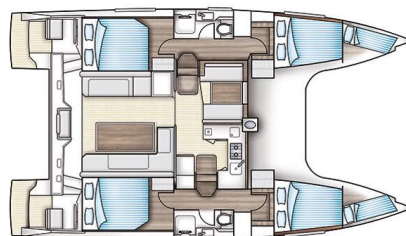

# NAUTITECH 40 OPEN

Jangada (2015)

Katamarán Nautitech 40 Open Jangada, rok spuštění na vodu 2015 kotví v marině Primošten - Marina Kremik, Šibenický region (Chorvatsko), Chorvatsko. Počet kajut: 4 + 2, může ubytovat celkem: 8 + 2 + 2 a má toalet: 2. Povlečení a kuchyňské vybavení jsou zahrnuty v ceně.