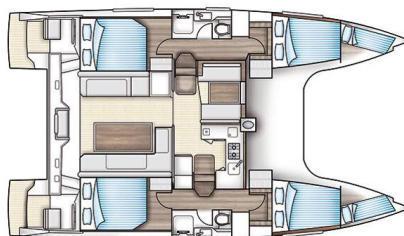

YACHT SPECIFICATIONS

Marína Primošten - Marina Kremik, Chorvatsko	Jachta ID 7803	Značka Nautitech
Název jachty Jangada	Rok výroby 2015	Délka 39 ft
Kabiny 4 + 2	Lůžka 8 + 2 + 2	Maximální počet osob 10
WC 2	Motor 2 x 30 HP	Palivová nádrž 450 l