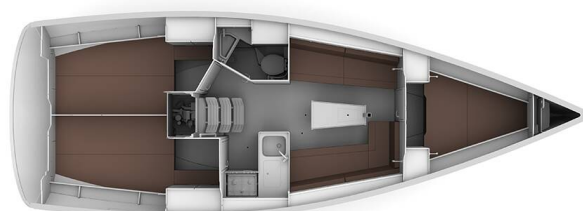

BAVARIA CRUISER 34

Adria Maša (2017)

Plachetnice Bavaria Cruiser 34 Adria Maša, rok spuštění na vodu 2017 kotví v marině **ACI Marina Split, Splitský region (Chorvatsko), Chorvatsko**. Počet kajut: **3**, může ubytovat celkem: **6 + 2** a má toalet: **1**. Povlečení a kuchyňské vybavení jsou zahrnuty v ceně.

YACHT SPECIFICATIONS

Marína	Jachta ID	Značky
ACI Marina Split, Chorvatsko	780	Bavaria
Název jachty	Rok výroby	Délka
Adria Maša	2017	33 ft
Kabiny	Lůžka	
3	6 + 2	
WC	Motor	Palivová nádrž
1	1 x 18 HP	150 l