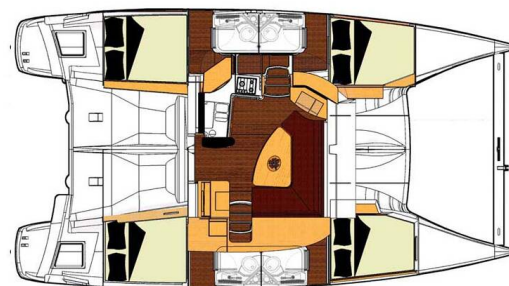

LIPARI 41

Argos (2015)

Katamarán Lipari 41 Argos, rok spuštění na vodu 2015 kotví v marině Marina Punat, Krk, Kvarnerský záliv (Chorvatsko), Chorvatsko. Počet kajut: 4 + 2 , může ubytovat celkem: 8 + 2 a má toalet: 2 . Povlečení a kuchyňské vybavení jsou zahrnuty v ceně.

YACHT SPECIFICATIONS

Marína Marina Punat, Krk, Chorvatsko	Jachta ID 7794	Značka Fountain Pajot
Název jachty Argos	Rok výroby 2015	Délka 39 ft
Kabiny 4 + 2	Lůžka 8 + 2	
WC 2	Motor 2 x 30 HP	Palivová nádrž 300 l