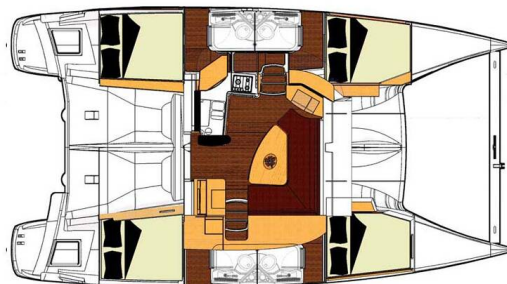

LIPARI 41

Argos (2015)

Katamarán Lipari 41 Argos, rok spuštění na vodu **2015** kotví v marině **Marina Punat, Krk, Kvarnerský záliv (Chorvatsko), Chorvatsko**. Počet kajut: **4 + 2**, může ubytovat celkem: **8 + 2** a má toalet: **2**. Povlečení a kuchyňské vybavení jsou zahrnuty v ceně.

YACHT SPECIFICATIONS

Marína Marina Punat, Krk, Chorvatsko	Jachta ID 7794	Značka Fountain Pajot
Název jachty Argos	Rok výroby 2015	Délka 39 ft
Kabiny 4 + 2	Lůžka 8 + 2	
WC 2	Motor 2 x 30 HP	Palivová nádrž 300 l