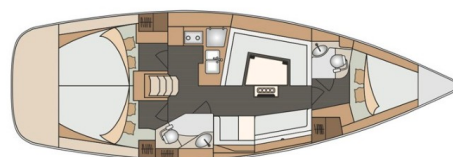

ELAN IMPRESSION 40

Desideria (2017)

Plachetnice Elan Impression 40 Desideria, rok spuštění na vodu 2017 kotví v marině Marina Punat, Krk, Kvarnerský záliv (Chorvatsko), Chorvatsko. Počet kajut: 3, může ubytovat celkem: 6 + 2 a má toalet: 2. Povlečení a kuchyňské vybavení jsou zahrnuty v ceně.