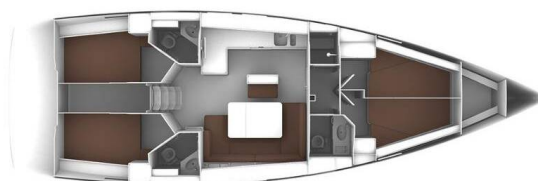

# BAVARIA CRUISER 46

Sea Legend (2024)

Plachetnice Bavaria Cruiser 46 Sea Legend, rok spuštění na vodu 2024 kotví v marině Marina Punat, Krk, Kvarnerský záliv (Chorvatsko), Chorvatsko. Počet kajut: 4, může ubytovat celkem: 8 + 1 a má toalet: 3. Povlečení a kuchyňské vybavení jsou zahrnuty v ceně.