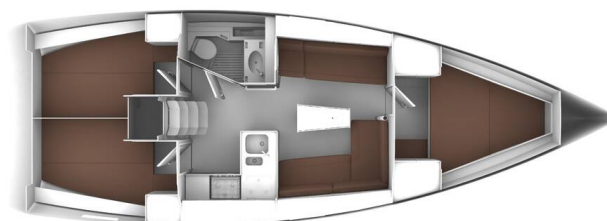

# BAVARIA CRUISER 37

Jugo (2015)

Plachetnice **Bavaria Cruiser 37 Jugo**, rok spuštění na vodu **2015** kotví v marině **Marina Punat, Krk, Kvarnerský záliv (Chorvatsko), Chorvatsko**. Počet kajut: **3**, může ubytovat celkem: **6 + 1** a má toalet: **1**. Povlečení a kuchyňské vybavení jsou zahrnuty v ceně.