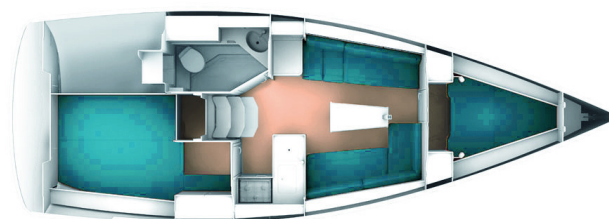

# BAVARIA CRUISER 33

Pulenat (2015)

Plachetnice Bavaria Cruiser 33 Pulenat, rok spuštění na vodu 2015 kotví v maríně Marina Punat, Krk, Kvarnerský záliv (Chorvatsko), Chorvatsko. Počet kajut: 2, může ubytovat celkem: 4 + 2 a má toalet: 1. Povlečení a kuchyňské vybavení jsou zahrnuty v ceně.