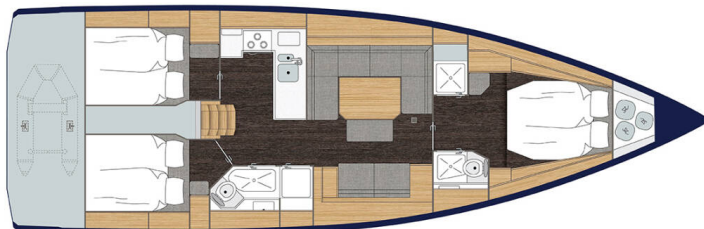

BAVARIA C45 STYLE

Sunny (2023)

Plachetnice Bavaria C45 Style Sunny, rok spuštění na vodu 2023 kotví v marině Marina Punat, Krk, Kvarnerský záliv (Chorvatsko), Chorvatsko. Počet kajut: 3, může ubytovat celkem: 6 + 2 a má toalet: 2. Povlečení a kuchyňské vybavení jsou zahrnuty v ceně.

YACHT SPECIFICATIONS

Marína Marina Punat, Krk, Chorvatsko	Jachta ID 7773	Značka Bavaria
Název jachty Sunny	Rok výroby 2023	Délka 46 ft
Kabiny 3	Lůžka 6 + 2	
WC 2	Motor 1 x 57 HP	Palivová nádrž 250 l

WEBSITE
www.plujeme.cz