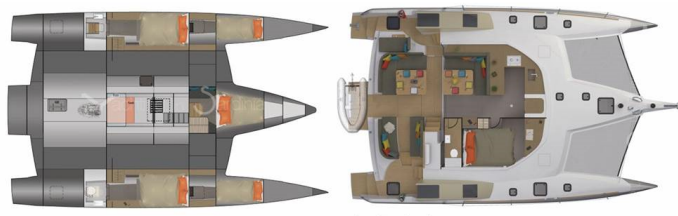

NEEL 47

Matana (2023)

Katamarán Neel 47 Matana, rok spuštění na vodu **2023** kotví v marině **Sardinia, Punta Nuraghe, Sardinie (Itálie), Itálie**. Počet kajut: **6**, může ubytovat celkem: **10** a má toalet: **3**. Povlečení a kuchyňské vybavení jsou zahrnuty v ceně.

YACHT SPECIFICATIONS

Marína Sardinia, Punta Nuraghe, Itálie	Jachta ID 7762	Značky Neel
Název jachty Matana	Rok výroby 2023	Délka 47 ft
Kabiny 6	Lůžka 10	
WC 3	Motor 2 x 60 HP	Palivová nádrž 600 l

WEBSITE
www.plujeme.cz