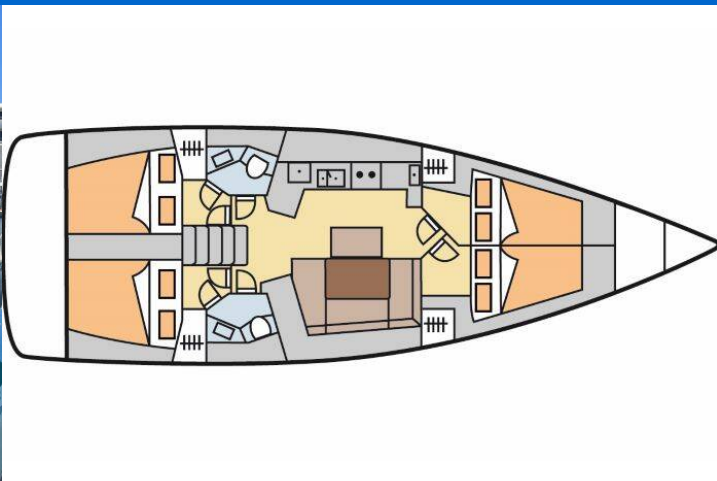

OCEANIS 45

Ada 3 (2014)

Plachetnice Oceanis 45 Ada 3, rok spuštění na vodu 2014

kotví v marině **Marmaris, Netsel Marina, Egejský region**

(Turecko), Turecko . Počet kajut: **4** , může ubytovat celkem: **8**

a má toalet: **2** . Povlečení a kuchyňské vybavení jsou zahrnuty v ceně.

YACHT SPECIFICATIONS

Marína Marmaris, Netsel Marina, Turecko	Jachta ID 7747	Značky Beneteau
Název jachty Ada 3	Rok výroby 2014	Délka 45 ft
Kabiny 4	Lůžka 8	Maximální počet osob 8
WC 2	Motor 0 x 0 HP	Palivová nádrž 200 l

WEBSITE

www.plujeme.cz

TELEFON

+420 720 755 085

MOBILE

+420 777 170 276

E-MAIL

info@plujeme.cz

PLUJEME RÁDI S.R.O.

Dlouhá 730/35, 11000 Praha 1 – Staré Město, Česká republika