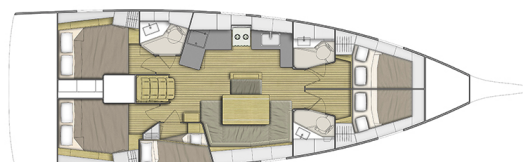

, může ubytovat celkem: 10 + 2 a má toalet: 3. Povlečení a

kuchyňské vybavení jsou zahrnutý v ceně.

YACHT SPECIFICATIONS

Marína	Jachta ID	Značky
Dubrovnik, Komolac, ACI Marina Dubrovnik, Chorvatsko	7741	Beneteau
Název jachty	Rok výroby	Délka
Blue sky	2024	48 ft
Kabiny	Lůžka	Maximální počet osob
5	10 + 2	12
WC	Motor	Palivová nádrž
3	1 x 57 HP	200 l