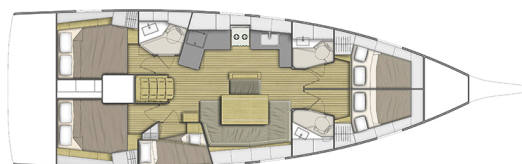

OCEANIS 46.1

Ariel (2024)

Plachetnice Oceanis 46.1 Ariel, rok spuštění na vodu 2024 kotví v marině Pula, ACI Marina Pomer, Istrie (Chorvatsko), Chorvatsko. Počet kajut: 5, může ubytovat celkem: 10 + 2 a má toalet: 3. Povlečení a kuchyňské vybavení jsou zahrnuty v ceně.