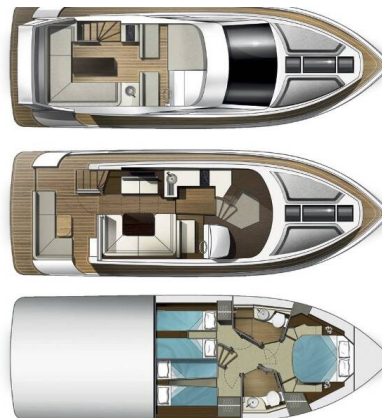

# GALEON 420

Amber Blue (2022)

Motorová jachta Galeon 420 Amber Blue, rok spuštění na vodu 2022 kotví v marině Sukosan, D-Marin Dalmacija Marina, Zadarský region (Chorvatsko), Chorvatsko. Počet kajut: 3, může ubytovat celkem: 6 a má toalet: 2. Povlečení a kuchyňské vybavení jsou zahrnuty v ceně.

## YACHT SPECIFICATIONS

Marína	Jachta ID	Značky
<b>Sukosan, D-Marin Dalmacija Marina, Chorvatsko</b>	<b>7682</b>	<b>Galeon</b>
Název jachty	Rok výroby	Délka
<b>Amber Blue</b>	<b>2022</b>	<b>43 ft</b>
Kabiny	Lůžka	
<b>3</b>	<b>6</b>	
WC	Motor	Palivová nádrž
<b>2</b>	<b>2 x 380 HP</b>	<b>1100 l</b>