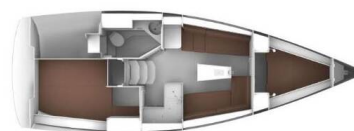

BAVARIA CRUISER 34

Chiara (2017)

Plachetnice Bavaria Cruiser 34 Chiara, rok spuštění na vodu 2017 kotví v marině ACI Marina Trogir, Splitský region (Chorvatsko), Chorvatsko. Počet kajut: 2, může ubytovat celkem: 4 + 2 a má toalet: 1. Povlečení a kuchyňské vybavení jsou zahrnuty v ceně.

YACHT SPECIFICATIONS

Marína	Jachta ID	Značky
ACI Marina Trogir, Chorvatsko	768	Bavaria
Název jachty	Rok výroby	Délka
Chiara	2017	33 ft
Kabiny	Lůžka	Maximální počet osob
2	4 + 2	6
WC	Motor	Palivová nádrž
1	1 x 30 HP	150 l