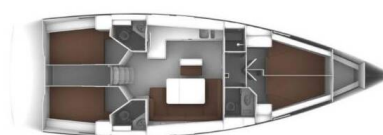

BAVARIA CRUISER 46

Apollon (2017)

Plachetnice Bavaria Cruiser 46 Apollon, rok spuštění na vodu 2017 kotví v marině Murter, ACI Marina Jezera, Šibenický region (Chorvatsko), Chorvatsko. Počet kajut: 4, může ubytovat celkem: 8 + 1 a má toalet: 3. Povlečení a kuchyňské vybavení jsou zahrnuty v ceně.