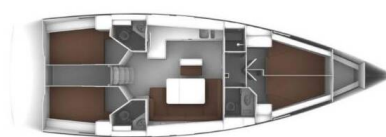

BAVARIA CRUISER 46

Apollon (2017)

Plachetnice Bavaria Cruiser 46 Apollon, rok spuštění na vodu 2017 kotví v marině Murter, ACI Marina Jezera, Šibenický region (Chorvatsko), Chorvatsko. Počet kajut: 4, může ubytovat celkem: 8 + 1 a má toalet: 3. Povlečení a kuchyňské vybavení jsou zahrnuty v ceně.