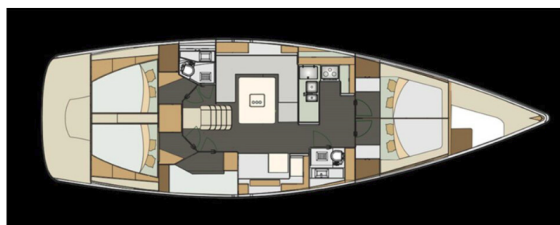

ELAN IMPRESSION 50

Mojito (2017)

Plachetnice Elan Impression 50 Mojito, rok spuštění na vodu 2017 kotví v marině Marina Zadar (ex. Tankerkomerc), Zadarský region (Chorvatsko), Chorvatsko. Počet kajut: 5, může ubytovat celkem: 10 + 2 a má toalet: 2 + 1. Povlečení a kuchyňské vybavení jsou zahrnutá v ceně.

YACHT SPECIFICATIONS

Marína Marina Zadar (ex. Tankerkomerc), Chorvatsko	Jachta ID 766	Značka Elan Marine
Název jachty Mojito	Rok výroby 2017	Délka 50 ft
Kabiny 5	Lůžka 10 + 2	Maximální počet osob 12
WC 2 + 1	Motor 1 x 75 HP	Palivová nádrž 295 l