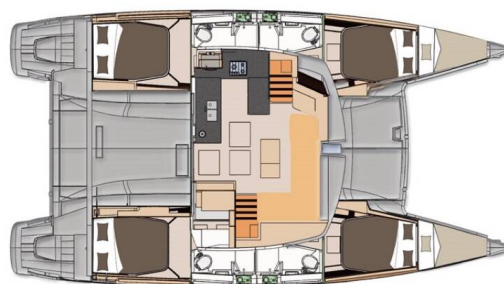

HELIA 44

Knyps (2018)

Katamarán Helia 44 Knyps, rok spuštění na vodu **2018** kotví v marině **Zanzibar, Azam Marine, Zanzibar, Tanzanie**. Počet kajut: **4 + 2**, může ubytovat celkem: **8 + 2** a má toalet: **4**. Povlečení a kuchyňské vybavení jsou zahrnuty v ceně.