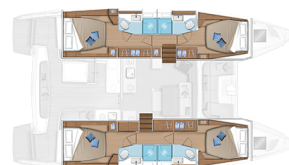

LAGOON 46

Rocky (2022)

Katamarán Lagoon 46 Rocky, rok spuštění na vodu 2022 kotví v marině Lavrion - Olympic Marine, Athens area/Saronic/Peloponese, Řecko. Počet kajut: 4 + 2 , může ubytovat celkem: 8 + 2 + 2 a má toalet: 4 + 1 . Povlečení a kuchyňské vybavení jsou zahrnuty v ceně.

YACHT SPECIFICATIONS

Marína Lavrion - Olympic Marine, Řecko	Jachta ID 7640	Značky Lagoon
Název jachty Rocky	Rok výroby 2022	Délka 46 ft
Kabiny 4 + 2	Lůžka 8 + 2 + 2	
WC 4 + 1	Motor 2 x 57 HP	Palivová nádrž 1040 l