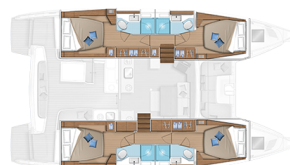

LAGOON 46

Rocky (2022)

Katamarán Lagoon 46 Rocky, rok spuštění na vodu 2022 kotví v marině Lavrion - Olympic Marine, Athens

area/Saronic/Peloponese, Řecko. Počet kajut: 4 + 2 , může ubytovat celkem: 8 + 2 + 2 a má toalet: 4 + 1 . Povlečení a kuchyňské vybavení jsou zahrnuti v ceně.

YACHT SPECIFICATIONS

Marína	Jachta ID	Značky
Lavrion - Olympic Marine, Řecko	7640	Lagoon
Název jachty	Rok výroby	Délka
Rocky	2022	46 ft
Kabiny	Lůžka	
4 + 2	8 + 2 + 2	
WC	Motor	Palivová nádrž
4 + 1	2 x 57 HP	1040 l