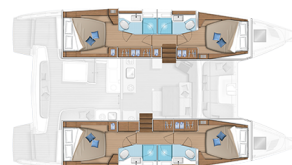

LAGOON 46

Ostraco (2021)

Katamarán Lagoon 46 Ostraco, rok spuštění na vodu 2021

kotví v marině Lavrion - Olympic Marine, Athens

area/Saronic/Peloponese, Řecko. Počet kajut: 4 + 2 , může ubytovat celkem: 8 + 2 + 2 a má toalet: 4 + 1 . Povlečení a kuchyňské vybavení jsou zahrnuté v ceně.

YACHT SPECIFICATIONS

Marína	Jachta ID	Značky
Lavrion - Olympic Marine, Řecko	7634	Lagoon
Název jachty	Rok výroby	Délka
Ostraco	2021	46 ft
Kabiny	Lůžka	
4 + 2	8 + 2 + 2	
WC	Motor	Palivová nádrž
4 + 1	2 x 57 HP	1040 l