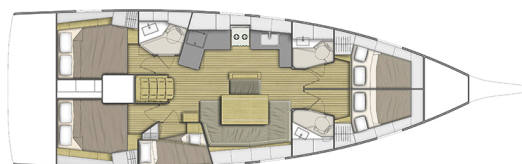

OCEANIS 46.1

Amorino (2024)

Plachetnice Oceanis 46.1 Amorino, rok spuštění na vodu 2024 kotví v marině **ACI Marina Split, Splitský region (Chorvatsko), Chorvatsko**. Počet kajut: **5**, může ubytovat celkem: **10 + 2** a má toalet: **3**. Povlečení a kuchyňské vybavení jsou zahrnuty v ceně.

YACHT SPECIFICATIONS

Marína	Jachta ID	Značka
ACI Marina Split, Chorvatsko	7632	Beneteau
Název jachty	Rok výroby	Délka
Amorino	2024	48 ft
Kabiny	Lůžka	
5	10 + 2	
WC	Motor	Palivová nádrž
3	1 x 0 HP	0 l

WEBSITE
www.plujeme.cz