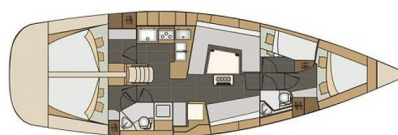

# ELAN IMPRESSION 45

Star (2016)

Plachetnice **Elan Impression 45 Star**, rok spuštění na vodu **2016** kotví v marině **ACI Marina Split, Splitský region (Chorvatsko), Chorvatsko**. Počet kajut: **4**, může ubytovat celkem: **8 + 2** a má toalet: **2**. Povlečení a kuchyňské vybavení jsou zahrnuty v ceně.