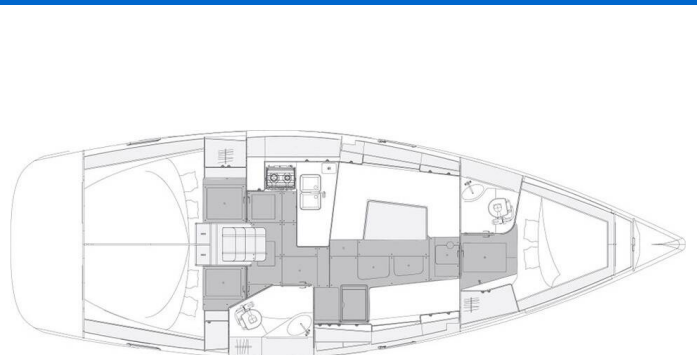

ELAN IMPRESSION 40.1

Funky (2020)

Plachetnice Elan Impression 40.1 Funky, rok spuštění na vodu 2020 kotví v marině **ACI Marina Split, Splitský region (Chorvatsko), Chorvatsko**. Počet kajut: **3**, může ubytovat celkem: **6 + 2** a má toalet: **2**. Povlečení a kuchyňské vybavení jsou zahrnuty v ceně.

YACHT SPECIFICATIONS

Marina	Jachta ID	Značky
ACI Marina Split, Chorvatsko	7620	Elan Marine
Název jachty	Rok výroby	Délka
Funky	2020	39 ft
Kabiny	Lůžka	
3	6 + 2	
WC	Motor	Palivová nádrž
2	1 x 0 HP	0 l

WEBSITE