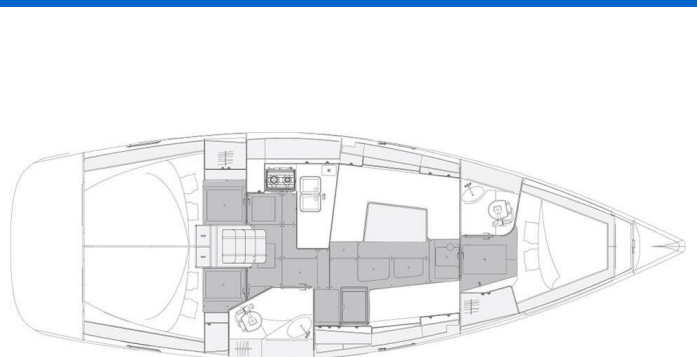

# ELAN IMPRESSION 40.1

Funky (2020)

Plachetnice Elan Impression 40.1 Funky, rok spuštění na vodu 2020 kotví v marině **ACI Marina Split, Splitský region (Chorvatsko), Chorvatsko**. Počet kajut: **3**, může ubytovat celkem: **6 + 2** a má toalet: **2**. Povlečení a kuchyňské vybavení jsou zahrnutý v ceně.