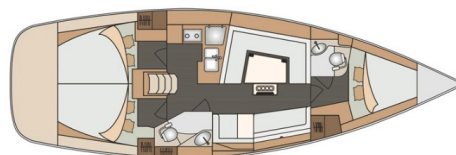

ELAN IMPRESSION 40

Happy (2019)

Plachetnice Elan Impression 40 Happy, rok spuštění na vodu 2019 kotví v marině ACI Marina Split, Splitský region (Chorvatsko), Chorvatsko. Počet kajut: 3, může ubytovat celkem: 6 + 2 a má toalet: 2. Povlečení a kuchyňské vybavení jsou zahrnutý v ceně.