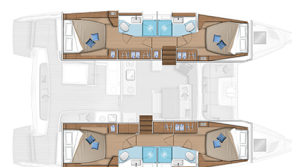

LAGOON 46

Lizz (2021)

Katamarán Lagoon 46 Lizz, rok spuštění na vodu 2021 kotví v marině Lefkas, Perigiali, Jónské ostrovy (Řecko), Řecko.

Počet kajut: 4 + 2, může ubytovat celkem: 8 + 2 + 2 a má toalet: 4 + 1. Povlečení a kuchyňské vybavení jsou zahrnuty v ceně.