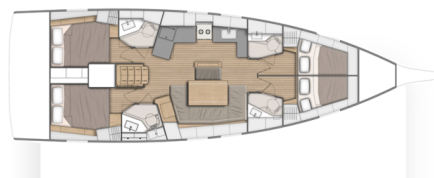

OCEANIS 46.1

Nemo (2024)

Plachetnice Oceanis 46.1 Nemo, rok spuštění na vodu 2024 kotví v marině Pula, ACI Marina Pomer, Istrie (Chorvatsko), Chorvatsko. Počet kajut: 4, může ubytovat celkem: 8 + 2 a má toalet: 4. Povlečení a kuchyňské vybavení jsou zahrnuté v ceně.