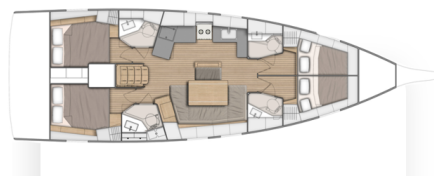

# OCEANIS 46.1

Nemo (2024)

Plachetnice Oceanis 46.1 Nemo, rok spuštění na vodu 2024 kotví v marině Pula, ACI Marina Pomer, Istrie (Chorvatsko), Chorvatsko. Počet kajut: 4, může ubytovat celkem: 8 + 2 a má toalet: 4. Povlečení a kuchyňské vybavení jsou zahrnuté v ceně.