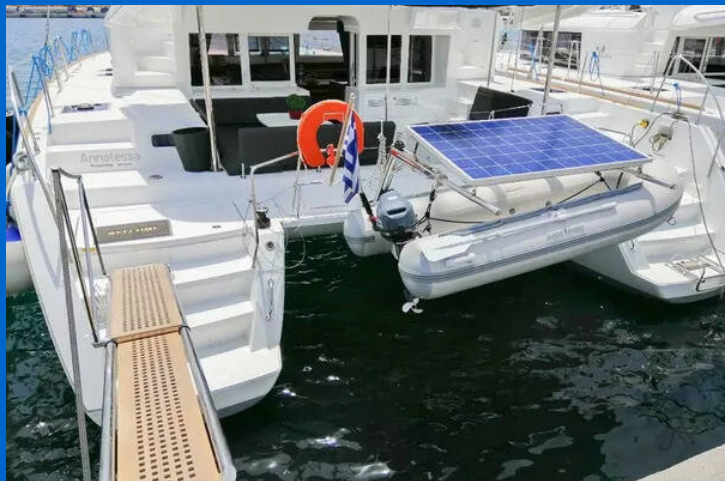

# LAGOON 450 F

Anna Tessa (2019)

Katamarán Lagoon 450 F Anna Tessa, rok spuštění na vodu 2019 kotví v marině Lefkas, Perigiali, Jónské ostrovy (Řecko), Řecko. Počet kajut: 4 + 2 , může ubytovat celkem: 8 + 2 + 2 a má toalet: 4 + 1 . Povlečení a kuchyňské vybavení jsou zahrnuty v ceně.