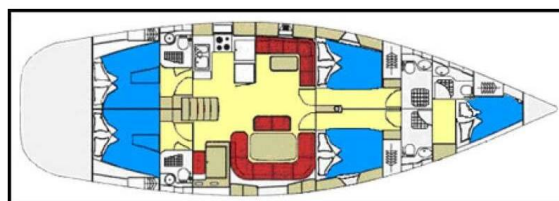

# OCEAN STAR 56.1

Mythos (2007)

Plachetnice Ocean Star 56.1 Mythos, rok spuštění na vodu 2007 kotví v marině Athens, Zea Marina, Athens area/Saronic/Peloponese, Řecko. Počet kajut: 4 + 1, může ubytovat celkem: 8 + 1 a má toalet: 4. Povlečení a kuchyňské vybavení jsou zahrnuty v ceně.

## YACHT SPECIFICATIONS

Marína <b>Athens, Zea Marina, Řecko</b>	Jachta ID <b>7600</b>	Značka <b>Ocean Star</b>
Název jachty <b>Mythos</b>	Rok výroby <b>2007</b>	Délka <b>54 ft</b>
Kabiny <b>4 + 1</b>	Lůžka <b>8 + 1</b>	Maximální počet osob <b>8</b>
WC <b>4</b>	Motor <b>1 x 160 HP</b>	Palivová nádrž <b>01</b>