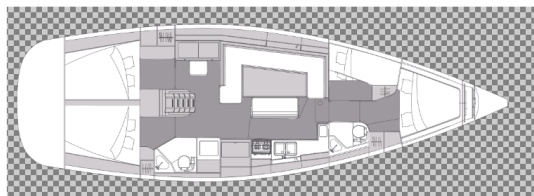

# ELAN IMPRESSION 45.1

Aetna (2023)

Plachetnice Elan Impression 45.1 Aetna, rok spuštění na vodu 2023 kotví v marině **Capo D'orlando Marina, Sicilie (Itálie), Itálie**. Počet kajut: **4**, může ubytovat celkem: **8 + 2** a má toalet: **2**. Povlečení a kuchyňské vybavení jsou zahrnuty v ceně.

## YACHT SPECIFICATIONS

Marína	Jachta ID	Značky
<b>Capo D'orlando Marina, Itálie</b>	<b>7586</b>	<b>Elan Marine</b>
Název jachty	Rok výroby	Délka
<b>Aetna</b>	<b>2023</b>	<b>44 ft</b>
Kabiny	Lůžka	
<b>4</b>	<b>8 + 2</b>	
WC	Motor	Palivová nádrž
<b>2</b>	<b>1 x 57 HP</b>	<b>215 l</b>