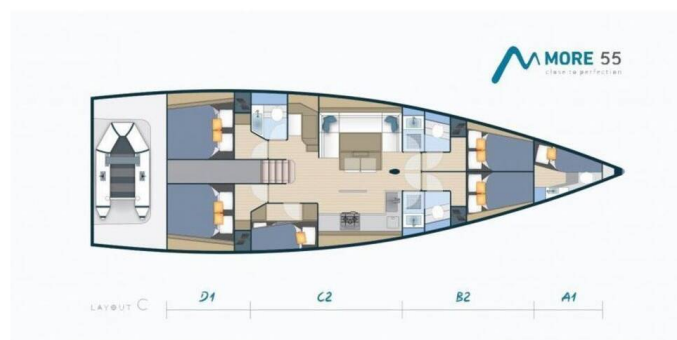

YACHT SPECIFICATIONS

Marína Trogir, Yachtclub Seget (Marina Baotić), Chorvatsko	Jachta ID 7567	Značky More Boats
Název jachty More Grey	Rok výroby 2016	Délka 55 ft
Kabiny 5 + 1	Lůžka 10 + 1 + 1	
WC 4	Motor 1 x 110 HP	Palivová nádrž 475 l