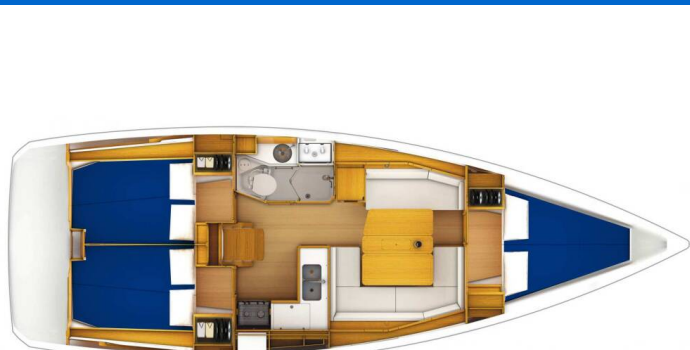

# SUN ODYSSEY 389

Islanders (2018)

Plachetnice Sun Odyssey 389 Islanders, rok spuštění na vodu 2018 kotví v maríně Marina Losinj, Mali Losinj, Kvarnerský záliv (Chorvatsko), Chorvatsko. Počet kajut: 3, může ubytovat celkem: 6 a má toalet: 1. Povlečení a kuchyňské vybavení jsou zahrnuty v ceně.