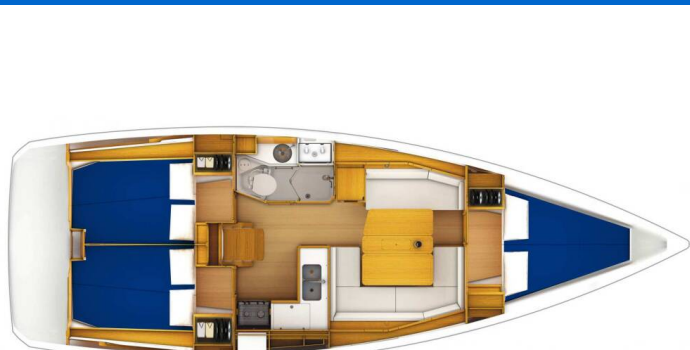

# SUN ODYSSEY 389

Islanders (2018)

Plachetnice Sun Odyssey 389 Islanders, rok spuštění na vodu 2018 kotví v maríně Marina Losinj, Mali Losinj, Kvarnerský záliv (Chorvatsko), Chorvatsko. Počet kajut: 3, může ubytovat celkem: 6 a má toalet: 1. Povlečení a kuchyňské vybavení jsou zahrnuty v ceně.

## YACHT SPECIFICATIONS

Marína	Jachta ID	Značka
<b>Marina Losinj, Mali Losinj, Chorvatsko</b>	<b>7555</b>	<b>Jeanneau</b>
Název jachty	Rok výroby	Délka
<b>Islanders</b>	<b>2018</b>	<b>39 ft</b>
Kabiny	Lůžka	
<b>3</b>	<b>6</b>	
WC	Motor	Palivová nádrž
<b>1</b>	<b>1 x 29 HP</b>	<b>130 l</b>