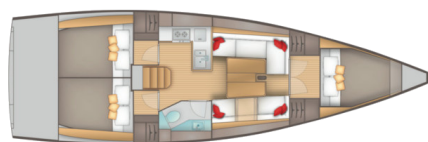

SALONA 380

Navis Celere (2017)

Plachetnice Salona 380 Navis Celere, rok spuštění na vodu 2017 kotví v marině Split - Marina Kaštela, Splitský region (Chorvatsko), Chorvatsko. Počet kajut: 3, může ubytovat celkem: 6 + 2 a má toalet: 1. Povlečení a kuchyňské vybavení jsou zahrnuty v ceně.